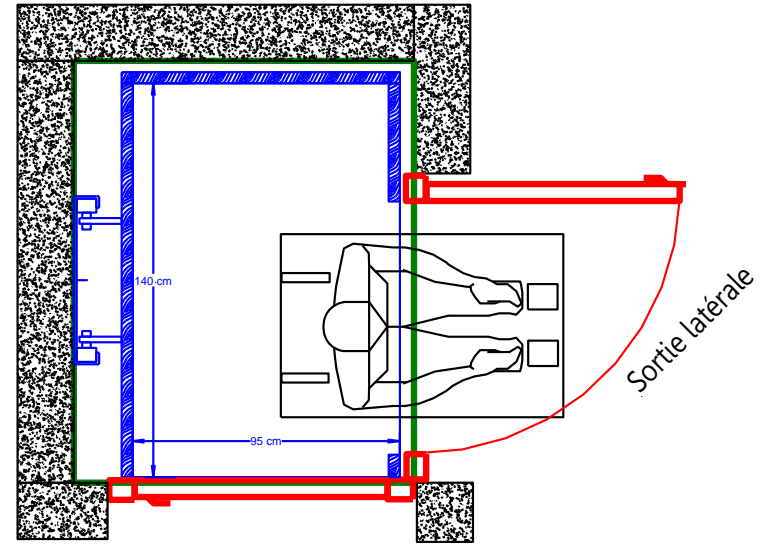

Cabine portes fermées

Sortie latérale

Sortie latérale

Sortie droite

Sortie droite

Cabine en service d'équerre

Dimensions minimum 140 x 95 cm