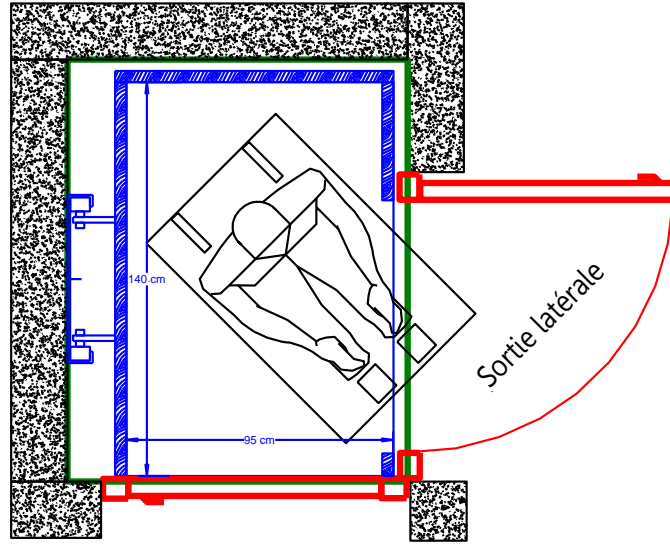

Cabine portes fermées

Sortie latérale

Sortie latérale

Sortie droite

Sortie droite

Cabine en service d'équerre

Dimensions minimum 140 x 95 cm