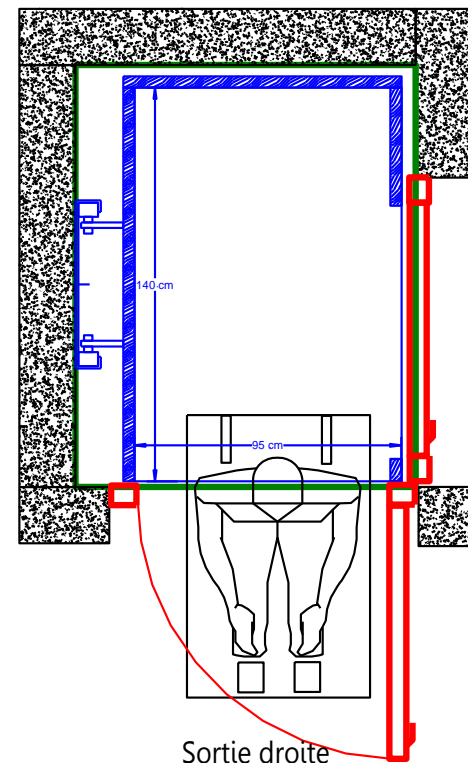

Cabine portes fermées

Sortie latérale

Sortie latérale

Sortie droite

Sortie droite

Cabine en service d'équerre

Dimensions minimum 140 x 95 cm