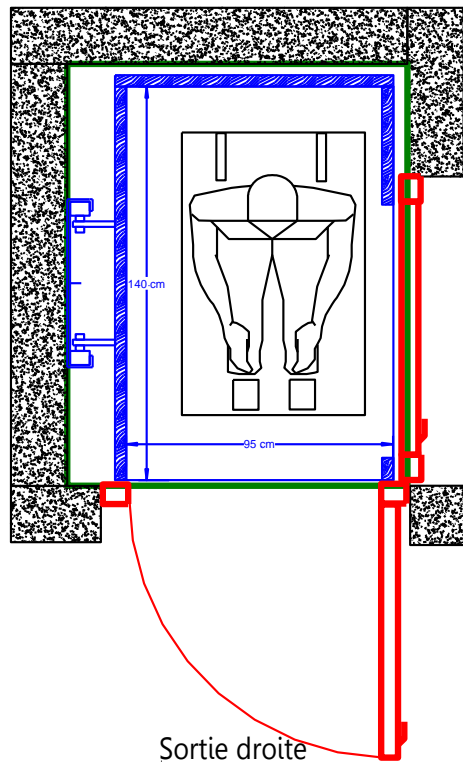

Cabine portes fermées

Sortie latérale

Sortie latérale

Sortie droite

Sortie droite

Cabine en service d'équerre

Dimensions minimum 140 x 95 cm