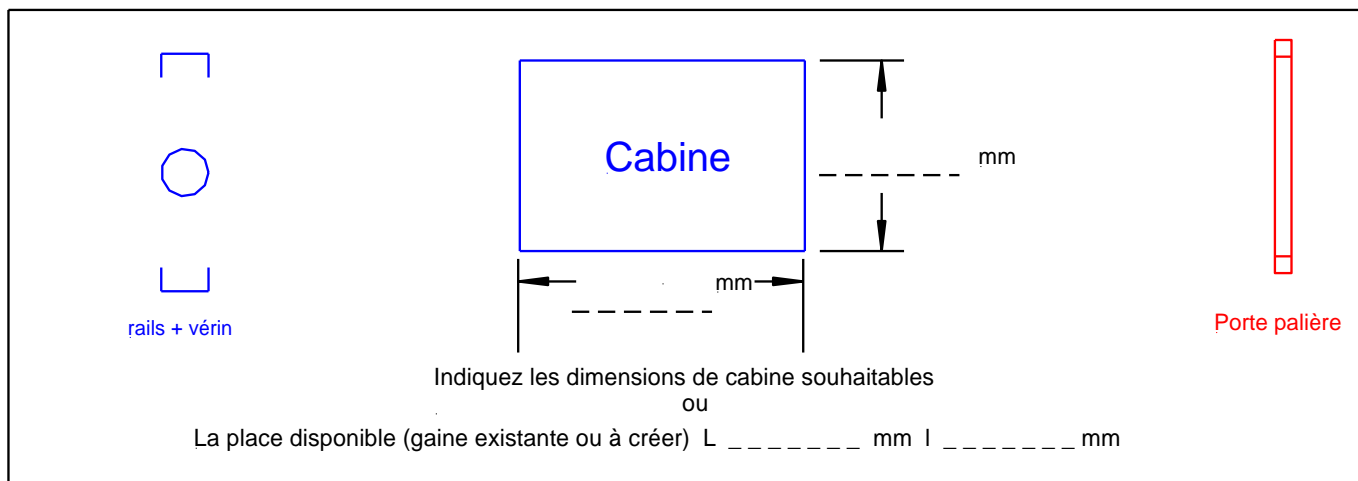

# 15 configurations possibles

Pour recevoir votre devis, veuillez imprimer, compléter puis renvoyer cette fiche à :  
 ATITUD Z.I. de la Gare - BP 49 - 85292 SAINT LAURENT SUR SEVRE Cedex

Cochez la cabine correspondant à votre choix. Les portes représentées en rouge sont des portes palières

 2 portes même face	 2 portes même face	 2 portes même face
 2 portes d'équerre	 2 portes d'équerre	
 2 portes même face	 2 portes même face	 2 portes même face
 2 portes d'équerre	 2 portes d'équerre	
 2 portes opposées	 2 portes opposées	 3 portes
 3 portes	 4 portes	