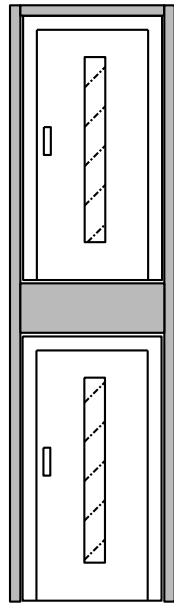

# 15 configurations possibles

Pour recevoir votre devis, veuillez imprimer, compléter puis renvoyer cette fiche à :  
 ATITUD Z.I. de la Gare - BP 49 - 85292 SAINT LAURENT SUR SEVRE Cedex

Cochez la cabine correspondant à votre choix. Les portes représentées en rouge sont des portes palières

### Porte niveau 2 (vitrage standard 70 x1200 mm)

Passage libre = \_\_\_\_\_ mm

D

Hauteur = \_\_\_\_\_ mm

G

Elévateur intégré

Elévateur auto-porté

Gaine à construire  
en placo ou briques

### Porte niveau 1 (vitrage standard 70 x1200 mm)

Passage libre = \_\_\_\_\_ mm

D

Hauteur = \_\_\_\_\_ mm

G

Peinture

Grand vitrage feuilleté clair

Grand vitrage feuilleté opale

### Porte niveau 0 (vitrage standard 70 x1200 mm)

Passage libre = \_\_\_\_\_ mm

D

Hauteur = \_\_\_\_\_ mm

G

Peinture

Grand vitrage feuilleté clair

Grand vitrage feuilleté opale