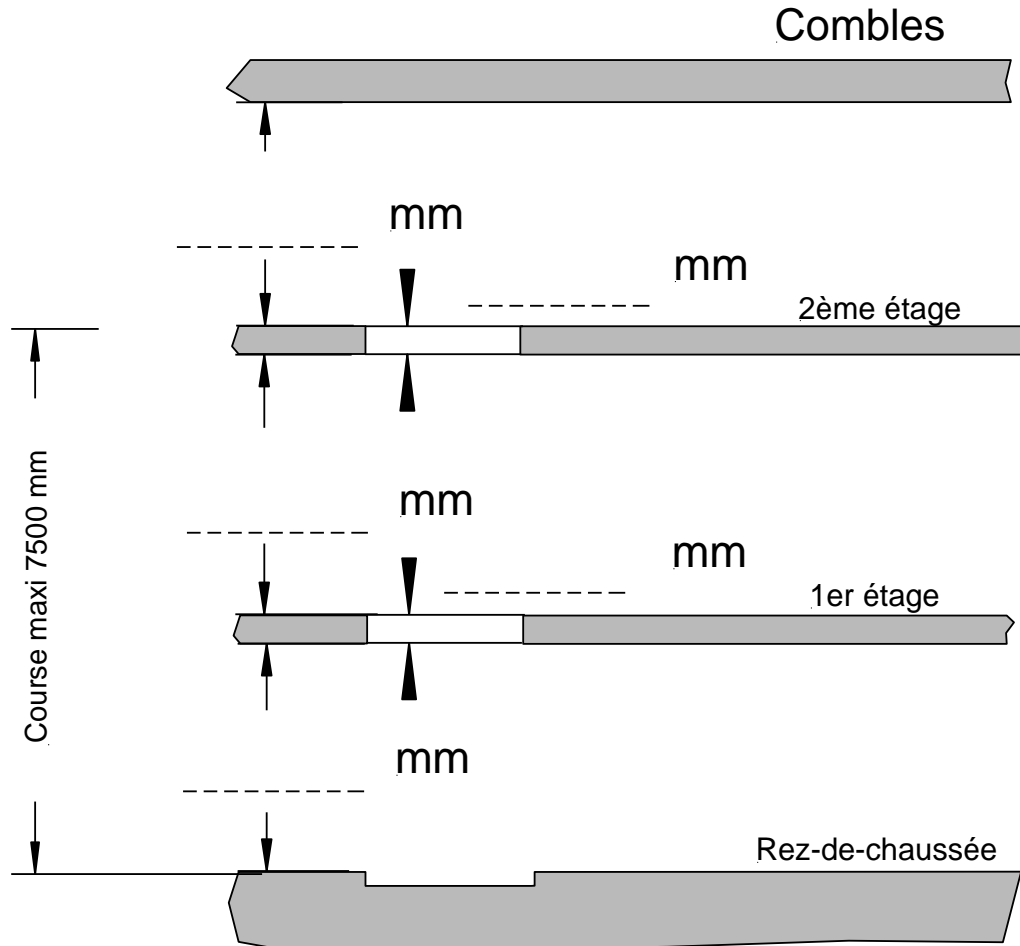

# 15 configurations possibles

Pour recevoir votre devis, veuillez imprimer, compléter puis renvoyer cette fiche à :  
 ATITUD Z.I. de la Gare - BP 49 - 85292 SAINT LAURENT SUR SEVRE Cedex

Cochez la cabine correspondant à votre choix. Les portes représentées en rouge sont des portes palières

 2 portes même face	 2 portes même face	 2 portes même face
 2 portes d'équerre	 2 portes d'équerre	
 2 portes même face	 2 portes même face	 2 portes même face
 2 portes d'équerre	 2 portes d'équerre	
 2 portes opposées	 2 portes opposées	 3 portes
 3 portes	 4 portes	

# Les hauteurs

Relevez les hauteurs sous plafond et les épaisseurs des planchers

Cuvette niveau bas : mini 8 cm

Est-il possible de creuser plus profond ?  OUI  NON

Quelle est la hauteur disponible dans les combles ? ----- mm